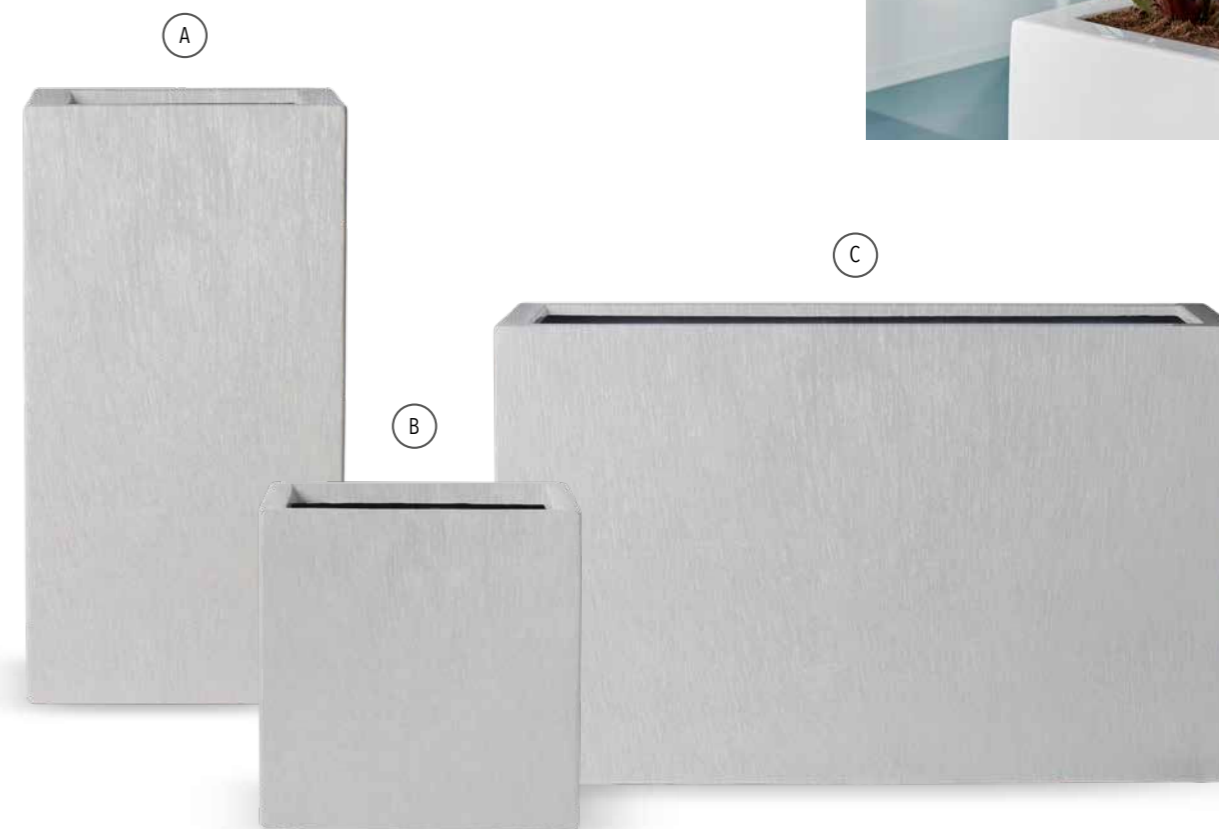

*\*À l'exception des couleurs nacrées et fluor.*

Photo: Timeless Sphere Regular Globe

Photo: Timeless Largo Regular Rectangle

TIMELESS COLLECTION

TIMELESS  
LARGO REGULAR

**A SQUARE**

ART. CODE	↑	→	↓	Ⓛ	Ⓜ	Ⓜ
6TIMS4022	40	40	22	Ⓛ		
6TIMS4010	40	40	100	Ⓜ		
6TIMS4075	40	40	75	Ⓜ	Ⓜ	Ⓜ